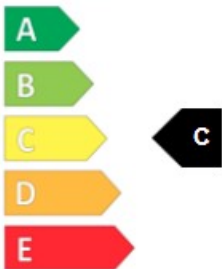

ENERG

GT-RADIAL

103681

235/55 R17 103V

C1

2020/740